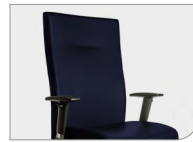

Rückenlehne und Sitz in farbigem Kunstleder
Dossier et assise en similicuir coloré