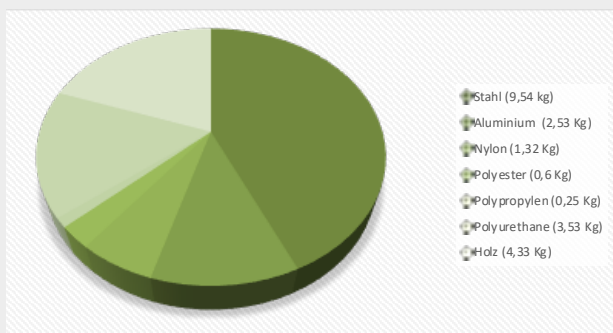

Maße und Gewicht // Dimensions et poids

Sitzhöhe Hauteur d'assise	Sitzbreite Largeur d'assise	Sitztiefe Profondeur d'assise	Rückenbreite Largeur dos	Gesamthöhe Hauteur totale	Gesamtiefe Profondeur totale
490-630 mm	510 mm	450-510 mm	510 mm	1160-1300 mm	570-630 mm

Gewicht // Poids: 22,10 KG **Maximale Belastung // Capacité maximale:** 200 KG

Garantie und Service // Garantie et service

> **5 Jahr Garantie // Garantie de 5 ans**

> **Wartungsfreundlich durch einfachen Austausch von Teilen**

Entretien facile par échange simple des parts

> **10 Jahr nachliefern Garantie bezüglich Ersatzteile**

Livraison en supplément des parts pendant 10 ans

> **Einfache Montage**

Assemblage facile

Umwelt und Materialien // Environnement et matériaux

Eigenschaften // Caractéristique

> **FCKW-freier Schaumstoff**

Mousse sans FCKW

> **PAK-frei**

Sans HAP

> **Stoffe nicht verklebt**

Matières non-collées

> **Bei Nutzung**

emissionsarme Werkstoffe

Usage des matières avec
pauvre émission

> **ISO 14001**

ISO 14001

Materialanteil // Partie Matière

Material Matière	Davon recycelt Dont recyclée	Recyclebar Recyclable
Stahl // Acier	50%	100%
Aluminium	100%	100%
Nylon	100%	100%
Polyester	0%	100%
Polypropylen	0%	100%
Polyurethane	0%	0%
Holz // Bois	0%	100%

Recyclingmaterial-Anteil

Durchschnittlicher recyclingmaterial-Anteil: c.a. 43%.
Recyclebar: c.a. 99%

Pourcentage matières recyclées dans produit

Pourcentage moyen des matières recyclées dans produit :
± 43 %. Recyclable: c.a. 99%