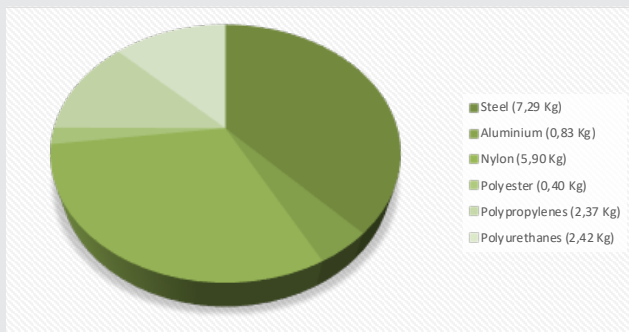

Optionen // Opions

Maße und Gewicht // Dimensions et poids

Sitzhöhe Hauteur d'assise	Sitzbreite Largeur d'assise	Sitztiefe Profondeur d'assise	Rückenbreite Largeur dos	Gesamthöhe Hauteur totale	Gesamttiefe Profondeur totale
465-595 mm	500 mm	370-470 mm	520 mm	1055-11850 mm	500-600 mm

Gewicht // Poids: 19,21 KG   **Maximale Belastung // Capacité maximale:** 160 KG

Garantie und Service // Garantie et service

> **10 Jahr Garantie // Garantie de 10 ans**

> **Wartungsfreundlich durch einfachen Austausch von Teilen**

Entretien facile par échange simple des parts

> **10 Jahr nachliefern Garantie bezüglich Ersatzteile**

Livraison en supplément des parts pendant 10 ans

> **Einfache Montage**

Assemblage facile

Umwelt und Materialien // Environnement et matériaux

Eigenschaften // Caractéristique

> **FCKW-freier Schaumstoff**

Mousse sans FCKW

> **PAK-frei**

Sans HAP

> **Stoffe nicht verklebt**

Matières non-collées

> **Bei Nutzung**

emissionsarme Werkstoffe

Usage des matières avec
pauvre émission

> **ISO 14001**

ISO 14001

Materialanteil // Partie Matière

Material Matière	Davon recycelt Dont recyclée	Recyclebar Recyclable
Staal // Steel	50%	100%
Aluminium	100%	100%
Nylon	100%	100%
Polyester	0%	100%
Polypropylenes	100%	100%
Polyurethanes	0%	90%

Recyclingmaterial-Anteil

Durchschnittlicher recyclingmaterial-Anteil: c.a. 61%.
Recyclebar: c.a. 96%

Pourcentage matières recyclées dans produit

Pourcentage moyen des matières recyclées dans produit :
± 61 %. Recyclable: c.a. 96%