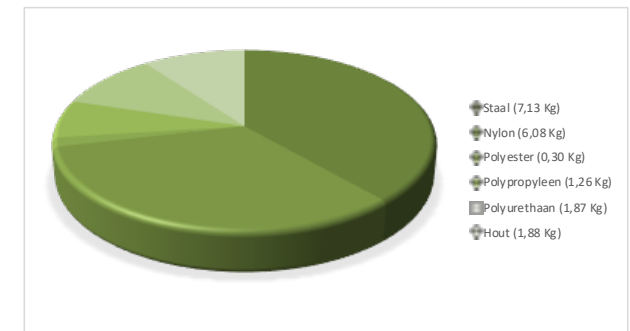

Gewicht

18,52 kg*

* verpakking niet meegerekend

Materiaal aandeel

Percentage gerecycled materiaal in product

Materiaal	Gerecycled	Recyclebaar
Staal	50%	100%
Nylon	100%	100%
Polyester	0%	100%
Polypropylene	0%	100%
Polyurethanes	0%	0%
Hout	0%	100%