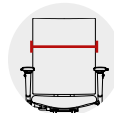

124
couleurs

Optionen // Opions

Rückenlehne in Farbe
Dossier en couleur

Sitz in Farbe
Siège en couleur

Sitz in (Kunst)Leder
Siège en (simili) cuir

Kopfstütze Mesh / Leder
Appui-tête en résille/cuir

Sitzneigeverstellung
Variateur d'angle d'assise

Aluminium Fußkreuz
Piètement en aluminium

Maße und Gewicht // Dimensions et poids

Sitzhöhe Hauteur d'assise	Sitzbreite Largeur d'assise	Sitztiefe Profondeur d'assise	Rückenbreite Largeur dos	Gesamthöhe Hauteur totale	Gesamttiefe Profondeur totale
465-595 mm	500 mm	430-510 mm	470 mm	1040-1170 mm	565-645 mm