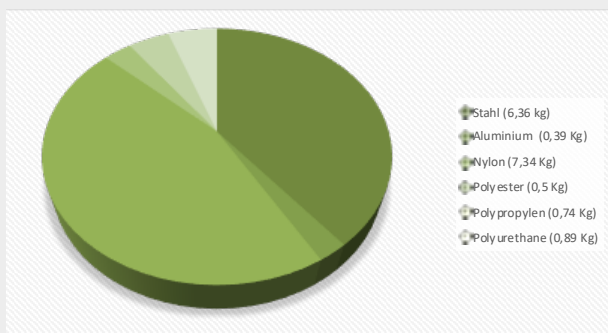

Optionen // Opions

Maße und Gewicht // Dimensions et poids

Sitzhöhe Hauteur d'assise	Sitzbreite Largeur d'assise	Sitztiefe Profondeur d'assise	Rückenbreite Largeur dos	Gesamthöhe Hauteur totale	Gesamttiefe Profondeur totale
465-595 mm	500 mm	430-510 mm	470 mm	1040-1170 mm	565-645 mm

Gewicht // Poids: 16,68 KG   **Maximale Belastung // Capacité maximale:** 125 KG

Garantie und Service // Garantie et service

> **10 Jahr Garantie // Garantie de 10 ans**

> **Wartungsfreundlich durch einfachen Austausch von Teilen**

Entretien facile par échange simple des parts

> **10 Jahr nachliefern Garantie bezüglich Ersatzteile**

Livraison en supplément des parts pendant 10 ans

> **Einfache Montage**

Assemblage facile

Umwelt und Materialien // Environnement et matériaux

Eigenschaften // Caractéristique

> **FCKW-freier Schaumstoff**

Mousse sans FCKW

> **PAK-frei**

Sans HAP

> **Stoffe nicht verklebt**

Matières non-collées

> **Bei Nutzung**

emissionsarme Werkstoffe

Usage des matières avec
pauvre émission

> **ISO 14001**

ISO 14001

Materialanteil // Partie Matière

Material Matière	Davon recycelt Dont recyclée	Recyclebar Recyclable
Stahl // Acier	50%	100%
Aluminium	100%	100%
Nylon	100%	100%
Polyester	0%	100%
Polypropylen	100%	100%
Polyurethane	0%	80%

Recyclingmaterial-Anteil

Durchschnittlicher recyclingmaterial-Anteil: c.a. 58%.
Recyclebar: c.a. 95%

Pourcentage matières recyclées dans produit

Pourcentage moyen des matières recyclées dans produit :
± 58 %. Recyclable: c.a. 95%