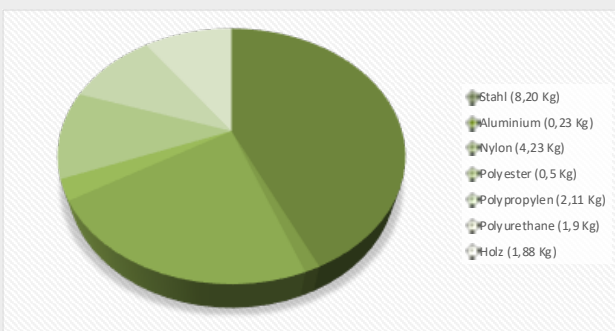

Optionen // Opions

Maße und Gewicht // Dimensions et poids

Sitzhöhe Hauteur d'assise	Sitzbreite Largeur d'assise	Sitztiefe Profondeur d'assise	Rückenbreite Largeur dos	Gesamthöhe Hauteur totale	Gesamttiefe Profondeur totale
435-565 mm	480 mm	430-490 mm	470 mm	1040-1170 mm	580-640 mm

Gewicht // Poids: 19,05 KG   **Maximale Belastung // Capacité maximale:** 125 KG

Garantie und Service // Garantie et service

> **10 Jahr Garantie // Garantie de 10 ans**

> **Wartungsfreundlich durch einfachen Austausch von Teilen**

Entretien facile par échange simple des parts

> **10 Jahr nachliefern Garantie bezüglich Ersatzteile**

Livraison en supplément des parts pendant 10 ans

> **Einfache Montage**

Assemblage facile

Umwelt und Materialien // Environnement et matériaux

Eigenschaften // Caractéristique

> **FCKW-freier Schaumstoff**

Mousse sans FCKW

> **PAK-frei**

Sans HAP

> **Stoffe nicht verklebt**

Matières non-collées

> **Bei Nutzung**

emissionsarme Werkstoffe

Usage des matières avec
pauvre émission

> **ISO 14001**

ISO 14001

Materialanteil // Partie Matière

Material Matière	Davon recycelt Dont recyclée	Recyclebar Recyclable
Stahl // Acier	50%	100%
Aluminium	100%	100%
Nylon	100%	100%
Polyester	0%	100%
Polypropylen	100%	100%
Polyurethane	0%	80%
Holz // Bois	0%	100%

Recyclingmaterial-Anteil

Durchschnittlicher recyclingmaterial-Anteil: c.a. 55%.
Recyclebar: c.a. 98%

Pourcentage matières recyclées dans produit

Pourcentage moyen des matières recyclées dans produit :
± 55 %. Recyclable: c.a. 98%