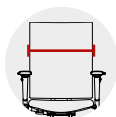

Multifunctionele wielen 60 mm
Multifunctional wheels 60 mm

Stofkleuren // Fabric colours

Deze bureaustoel is leverbaar in
116
kleuren

This office chair is available in
116
colors

Opties // Options

Rug en zitting in kleur
Backrest and seat in color

Rug en zitting in leder
Backrest and seat in leather

Hoofdsteen stof / leder
Headrest fabric / leather

Zitneigverstelling
Seat angle adjustment

Aluminium onderstel
Aluminium base

Loket uitvoering
Counter model

Afmetingen en gewicht // Measurements and weight

Zithoogte Seat height	Zittingbreedte Seat width	Zitdiepte Seat depth	Rugbreedte Back width	Totale hoogte Total height	Totale diepte Total depth
435-565 mm	480 mm	430-490 mm	470 mm	1040-1170 mm	580-640 mm