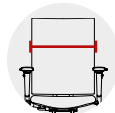

Sitzneigeverstellung
Variateur d'angle d'assise

Aluminium Fußkreuz
Piètement en aluminium

Model Kassenstuhl
Modèle tabouret

Maße und Gewicht // Dimensions et poids

Sitzhöhe Hauteur d'assise	Sitzbreite Largeur d'assise	Sitztiefe Profondeur d'assise	Rückenbreite Largeur dos	Gesamthöhe Hauteur totale	Gesamttiefe Profondeur totale
435-565 mm	480 mm	430-490 mm	470 mm	1040-1170 mm	580-640 mm