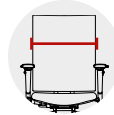

Maße und Gewicht // Dimensions et poids