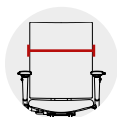

## Stofkleuren // Fabric colours

Deze bureaustoel is leverbaar in

**124**  
kleuren

This office chair is available in

**124**  
colors

## Opties // Options

Rugleuning in kleur  
Backrest in color

Zitting in kleur of leder  
Seat in color

Zitting in (kunst)leder  
Seat in (imitation) leather

Hoofdsteen mesh / leder  
Headrest mesh / leather

## Afmetingen en gewicht // Measurements and weight

Zithoogte Seat height	Zittingbreedte Seat width	Zitdiepte Seat depth	Rugbreedte Back width	Totale hoogte Total height	Totale diepte Total depth
435-565 mm	480 mm	420-480 mm	470 mm	1030-1160 mm	540-600 mm