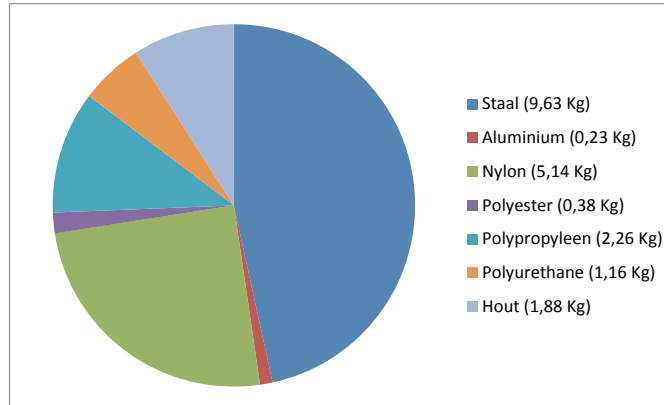

Gewicht: 20,68 kg

Aandeel Materiaal:

Percentage gerecycled materiaal in product:

Materiaal	Waarvan gerecycled	Recyclebaar
Staal	50%	100%
Aluminium	40%	100%
Nylon	100%	100%
Polyester	0%	100%
polypropylene	100%	100%
Polyurethanes	0%	67%
Hout	0%	100%