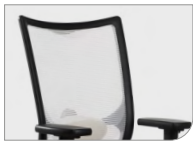

Optionen // Opions

Rückenlehne in Farbe
Dossier en couleur