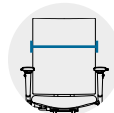

Kleiderbügel verchromt
Cintre acier chromé

Kunststoff Design Fußkreuz
Piètement design en polypropylène

Maße und Gewicht // Dimensions et poids

Sitzhöhe Hauteur d'assise	Sitzbreite Largeur d'assise	Sitztiefe Profondeur d'assise	Rückenbreite Largeur dos	Gesamthöhe Hauteur totale	Gesamttiefe Profondeur totale
460-590 mm	460-590 mm	480-580 mm	500 mm	1050-1180 mm	525-625 mm