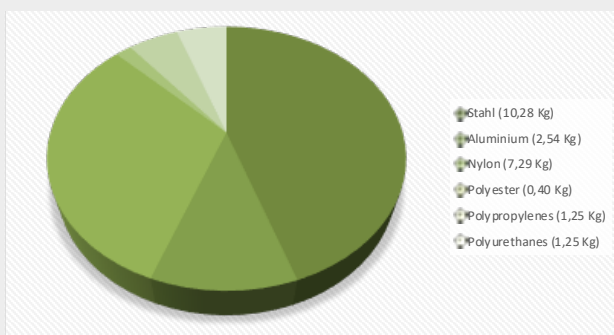

Optionen // Opions

Maße und Gewicht // Dimensions et poids

Sitzhöhe Hauteur d'assise	Sitzbreite Largeur d'assise	Sitztiefe Profondeur d'assise	Rückenbreite Largeur dos	Gesamthöhe Hauteur totale	Gesamttiefe Profondeur totale
460-590 mm	460-590 mm	480-580 mm	500 mm	1050-1180 mm	525-625 mm

Gewicht // Poids: 23,01 KG   Maximale Belastung // Capacité maximale: 160 KG

Garantie und Service // Garantie et service

> **10 Jahr Garantie** // Garantie de 10 ans

> **Wartungsfreundlich durch einfachen Austausch von Teilen**

Entretien facile par échange simple des parts

> **10 Jahr nachliefern Garantie bezüglich Ersatzteile**

Livraison en supplément des parts pendant 10 ans

> **Einfache Montage**

Assemblage facile

Umwelt und Materialien // Environnement et matériaux

Eigenschaften // Caractéristique

> **FCKW-freier Schaumstoff**

Mousse sans FCKW

> **PAK-frei**

Sans HAP

> **Stoffe nicht verklebt**

Matières non-collées

> **Bei Nutzung**

emissionsarme Werkstoffe

Usage des matières avec
pauvre émission

> **ISO 14001**

ISO 14001

Materialanteil // Partie Matière

Material Matière	Davon recycelt Dont recyclée	Recyclebar Recyclable
Stahl // Acier	50%	100%
Aluminium	100%	100%
Nylon	100%	100%
Polyester	0%	100%
Polypropylen	100%	100%
Polyurethane	0%	85%

Recyclingmaterial-Anteil

Durchschnittlicher recyclingmaterial-Anteil: c.a. 64%.
Recyclebar: c.a. 98%

Pourcentage matières recyclées dans produit

Pourcentage moyen des matières recyclées dans produit :
± 64 %. Recyclable: c.a. 98%