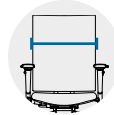

Afmetingen en gewicht // Measurements and weight

Zithoogte Seat height	Zittingbreedte Seat width	Zitdiepte Seat depth	Rugbreedte Back width	Totale hoogte Total height	Totale diepte Total depth
460-590 mm	460-590 mm	480-580 mm	500 mm	1050-1180 mm	525-625 mm