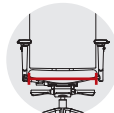

Maße und Gewicht // Dimensions et poids