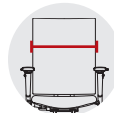

Maße und Gewicht // Dimensions et poids