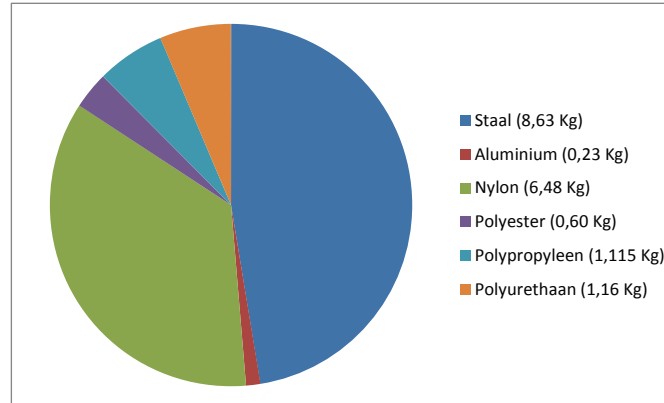

Samenstellingsetiket: Bureaustoel 757 CS met netwave rug

Milieu Kenmerken

- Schuim FCKW-vrij
- PAK-vrij
- Stoffen niet verlijmd
- Gebruik van emissie-arme materialen
- ISO 14001

Service

- Eenvoudige montage
- Landelijke service
- 5 jaar garantie
- Duurzaamheid
- 10 jaar naleverbaarheid onderdelen
- Onderhoudsvriendelijk vanwege eenvoudige uitwisseling onderdelen

Weight: 22,75 kg

Aandeel Materiaal:

Percentage gerecycled materiaal in product:

Materiaal	Waarvan gerecycled	Recyclebaar
Staal	50%	100%
Aluminium	40%	100%
Nylon	100%	100%
Polyester	0%	100%
polypropylene	88%	100%
Polyurethanes	0%	70%