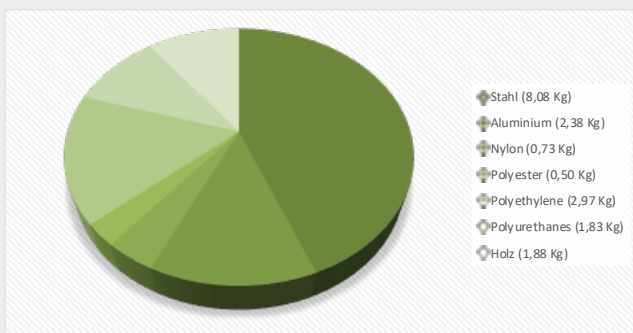

Optionen // Opions

Maße und Gewicht // Dimensions et poids

Sitzhöhe Hauteur d'assise	Sitzbreite Largeur d'assise	Sitztiefe Profondeur d'assise	Rückenbreite Largeur dos	Gesamthöhe Hauteur totale	Gesamttiefe Profondeur totale
455-585 mm	475 mm	450-510 mm	465 mm	910-1055 mm	575-635 mm

Gewicht // Poids: 18,37 KG   **Maximale Belastung // Capacité maximale:** 125 KG

Garantie und Service // Garantie et service

> **10 Jahr Garantie // Garantie de 10 ans**

> **Wartungsfreundlich durch einfachen Austausch von Teilen**

Entretien facile par échange simple des parts

> **10 Jahr nachliefern Garantie bezüglich Ersatzteile**

Livraison en supplément des parts pendant 10 ans

> **Einfache Montage**

Assemblage facile

Umwelt und Materialien // Environnement et matériaux

Eigenschaften // Caractéristique

> **FCKW-freier Schaumstoff**

Mousse sans FCKW

> **PAK-frei**

Sans HAP

> **Stoffe nicht verklebt**

Matières non-collées

> **Bei Nutzung**

emissionsarme Werkstoffe

Usage des matières avec
pauvre émission

> **ISO 14001**

ISO 14001

Materialanteil // Partie Matière

Material Matière	Davon recycelt Dont recyclée	Recyclebar Recyclable
Stahl // Acier	50%	100%
Aluminium	100%	100%
Nylon	100%	100%
Polyester	0%	100%
Polypropylene	100%	100%
Polyurethane	0%	0%
Holz // Bois	0%	100%

Recyclingmaterial-Anteil

Durchschnittlicher recyclingmaterial-Anteil: c.a. 65%.
Recyclebar: c.a. 97%

Pourcentage matières recyclées dans produit

Pourcentage moyen des matières recyclées dans produit :
± 65 %. Recyclable: c.a. 97%