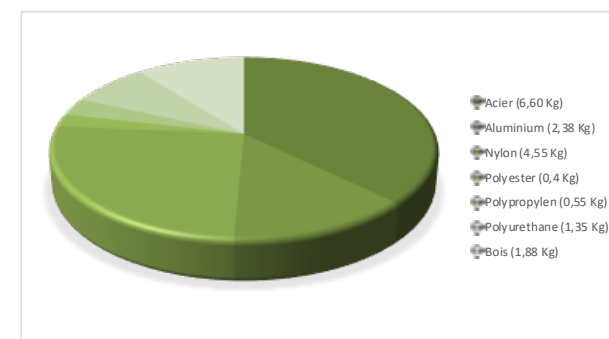

Partie Matière

Pourcentage matières recyclées dans produit

Matière	Dont recyclée	Recyclable
Acier	50%	100%
Aluminium	40%	100%
Nylon	100%	100%
Polyester	0%	100%
Polypropylène	0%	100%
Polyurethanes	0%	0%
Bois	0%	100%