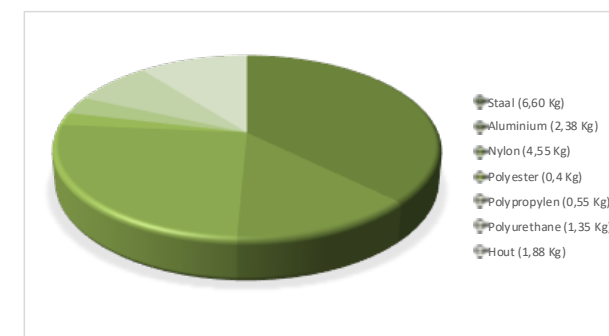

Gewicht

17,71 kg*

* verpakking niet meegerekend

Materiaal aandeel

Percentage gerecycled materiaal in product

Materiaal	Gerecycled	Recyclebaar
Staal	50%	100%
Aluminium	40%	100%
Nylon	100%	100%
Polyester	0%	100%
Polypropylene	0%	100%
Polyurethanes	0%	0%
Hout	0%	100%