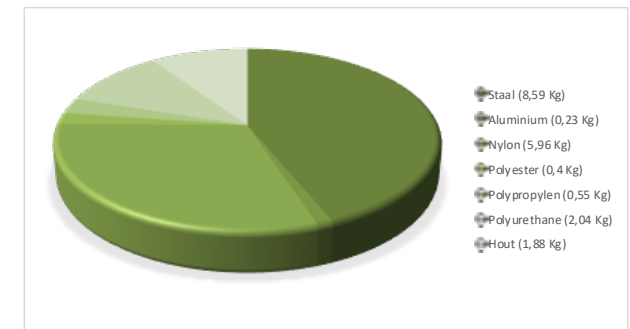

Gewicht

19,65 kg*

* verpakking niet meegerekend

Materiaal aandeel

Percentage gerecycled materiaal in product

Materiaal	Gerecycled	Recyclebaar
Staal	50%	100%
Aluminium	40%	100%
Nylon	100%	100%
Polyester	0%	100%
Polypropylene	0%	100%
Polyurethanes	0%	0%
Hout	0%	100%