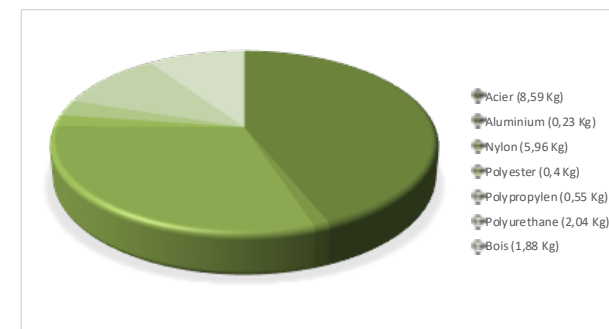

Partie Matière

Pourcentage matières recyclées dans produit

Matière	Dont recyclée	Recyclable
Acier	50%	100%
Aluminium	40%	100%
Nylon	100%	100%
Polyester	0%	100%
Polypropylène	0%	100%
Polyurethanes	0%	0%
Bois	0%	100%

Pourcentage moyen des matières recyclées dans produit :
± 52 %. Recyclable: c.a. 93,7%