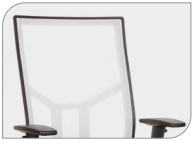

Stofkleuren // Fabric colours

Deze bureaustoel is leverbaar in
124
kleuren

This office chair is available in
124
colors

Opties // Options

Rugleuning in kleur
Backrest in color

Zitting in kleur
Seat in color