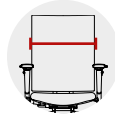

Zitting in (kunst)leder
Seat in (imitation) leather

Zitneigverstelling
Seat angle adjustment

Lagere of hogere gaslift
Lower or higher gas lift

Kunststof design onderstel
Black design nylon base

Afmetingen en gewicht // Measurements and weight

Zithoogte Seat height	Zittingbreedte Seat width	Zitdiepte Seat depth	Rugbreedte Back width	Totale hoogte Total height	Totale diepte Total depth
455-585 mm	475 mm	450-510 mm	440 mm	960-1090 mm	565-625 mm