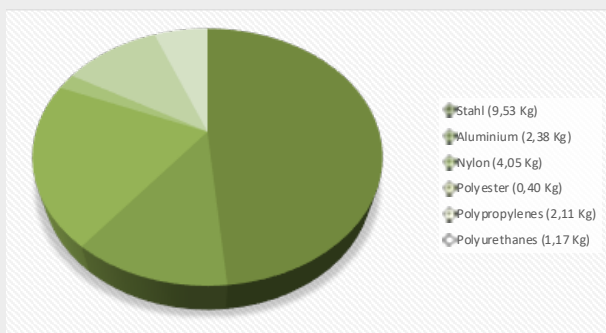

Optionen // Opions

Maße und Gewicht // Dimensions et poids

Sitzhöhe Hauteur d'assise	Sitzbreite Largeur d'assise	Sitztiefe Profondeur d'assise	Rückenbreite Largeur dos	Gesamthöhe Hauteur totale	Gesamttiefe Profondeur totale
455-585 mm	475 mm	450-510 mm	440 mm	960-1090 mm	565-625 mm

Gewicht // Poids: 19,6 KG   **Maximale Belastung // Capacité maximale:** 125 KG

Garantie und Service // Garantie et service

> **10 Jahr Garantie // Garantie de 10 ans**

> **Wartungsfreundlich durch einfachen Austausch von Teilen**

Entretien facile par échange simple des parts

> **10 Jahr nachliefern Garantie bezüglich Ersatzteile**

Livraison en supplément des parts pendant 10 ans

> **Einfache Montage**

Assemblage facile

Umwelt und Materialien // Environnement et matériaux

Eigenschaften // Caractéristique

> **FCKW-freier Schaumstoff**

Mousse sans FCKW

> **PAK-frei**

Sans HAP

> **Stoffe nicht verklebt**

Matières non-collées

> **Bei Nutzung**

emissionsarme Werkstoffe

Usage des matières avec
pauvre émission

> **ISO 14001**

ISO 14001

Materialanteil // Partie Matière

Material Matière	Davon recycelt Dont recyclée	Recyclebar Recyclable
Stahl // Acier	50%	100%
Aluminium	100%	100%
Nylon	100%	100%
Polyester	0%	100%
Polypropylen	100%	100%
Polyurethane	0%	0%
Holz // Bois	0%	100%

Recyclingmaterial-Anteil

Durchschnittlicher recyclingmaterial-Anteil: c.a. 67%.

Recyclebar: c.a. 98%

Pourcentage matières recyclées dans produit

Pourcentage moyen des matières recyclées dans produit :
± 67 %. Recyclable: c.a. 98%