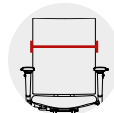

Sitz in Farbe
Siège en couleur

Sitz in (Kunst)Leder
Siège en (simili) cuir

Sitzneigeverstellung
Variateur d'angle d'assise

Niedrigerer/höherer Gaslift
Vérin à gaz inférieur / supérieur

Kunststoff Design Fußkreuz
Piètement design en polypropylène

Maße und Gewicht // Dimensions et poids

Sitzhöhe Hauteur d'assise	Sitzbreite Largeur d'assise	Sitztiefe Profondeur d'assise	Rückenbreite Largeur dos	Gesamthöhe Hauteur totale	Gesamttiefe Profondeur totale
455-585 mm	475 mm	450-510 mm	440 mm	960-1090 mm	565-625 mm